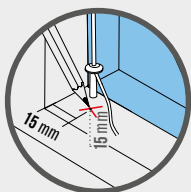

VENUS 16

VENUS 25

VENUS 16/25

1

STANDARD

2

3

OPTION

> 19 mm